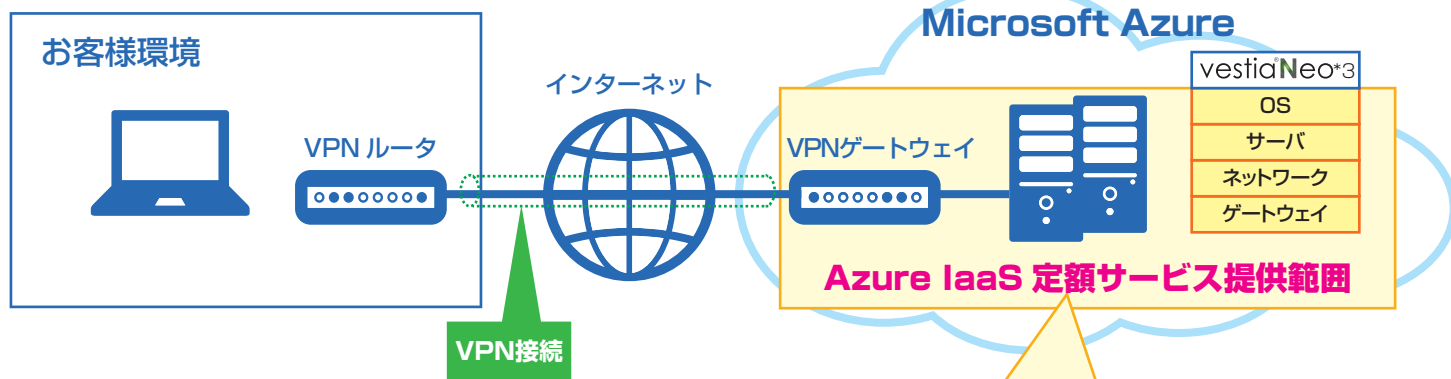

初期導入費：**40万円***1 年間利用料：**66万円**(月額利用料換算 **5.5万円**)*2

Azure IaaS定額サービスシステム構成

サービス内容*4

1	本番サーバ	Azure 仮想マシン Dシリーズ(AP+DBサーバ×1台) ・OS: Windows Server 2016 ・CPU: 2コア/メモリ: 8G相当 ・ディスク: 500GB	3	バックアップ	本番サーバ→2世代(仮想マシンのフルバックアップ)
2	検証サーバ	Azure 仮想マシン Bシリーズ(AP+DBサーバ×1台) ・OS: Windows Server 2016 ・CPU: 2コア/メモリ: 8G相当 ・ディスク: 500GB	4	Azure側 VPNゲートウェイ	Azure側のインターネットVPN閉域網接続点 ※100Mbps通信帯域
			5	データ通信量	Azure→貴社サイト方向へのデータ通信量は、 上限100GB/月*5
			6	お問い合わせ対応	Azureの技術・障害に対するお問い合わせ

*1. Azure IaaS環境構築に伴う初期導入費用になります。

※お客様サイトとAzure間のネットワーク接続に関しては、インターネットVPNによる閉域接続が前提となります。ただし、インターネットVPNの環境は、本サービスの提供範囲外であり、お客様の責任範囲で設置および保守を行うことが前提となります。

→当社は、インターネットVPNの環境導入に対し、インターネット回線業者による環境導入メニューを別途準備させていただいております。