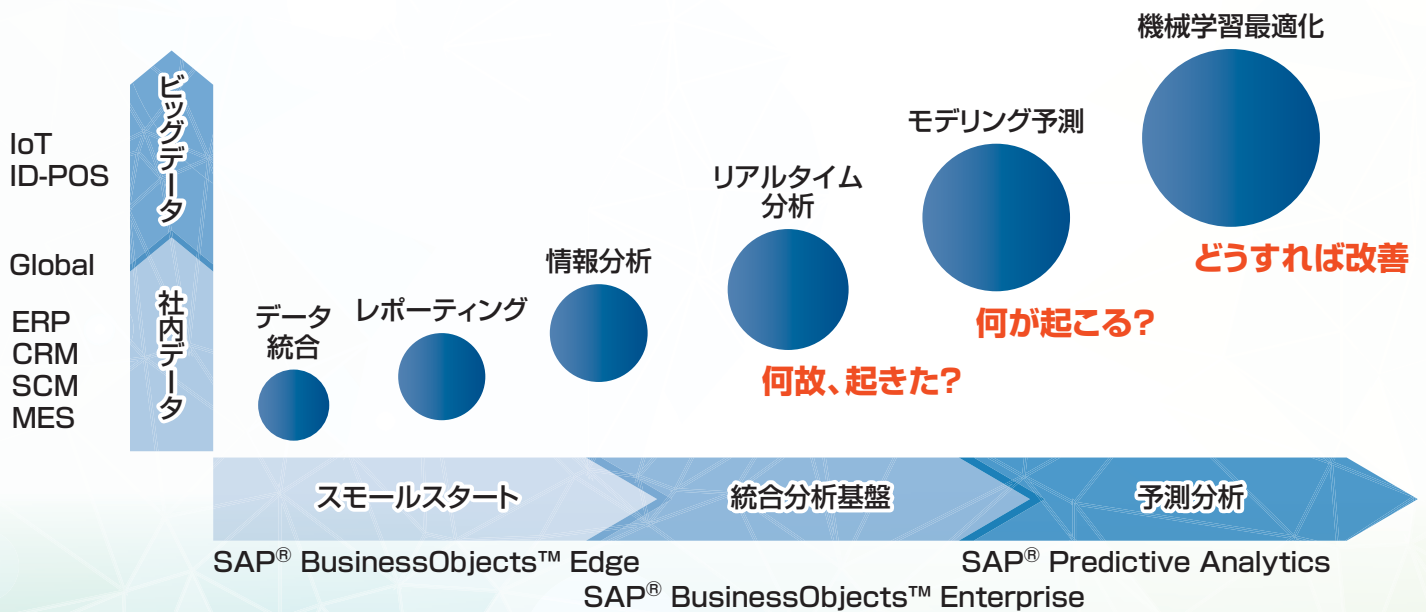

統合データウェアハウスソリューションのご説明

グローバル企業様向け、グループ経営企業向け

グローバル データウェアハウス KPIMart®

グローバルに散在している基幹データを統合
個社・部門横串に、事業別、顧客別、品目別に分析

製造業様向け

IoT/ビッグデータによる予測分析 SAP® Predictive Analytics

データの獲得と保存、分析プロセスの実行とリアルタイム化
リアルタイムにデータを情報に変え、ビジネス判断に活用

全ユーザー様向け

リアルタイム経営 S/4 HANA

経営情報をリアルタイムで把握、基幹システム/BOでハイブリット解析
ユーザインターフェースの革新、直観的な画面を実現

製品に関するお問合せは...

JFE システムズ 株式会社

ERP・BI事業部 営業部

〒130-0012 東京都墨田区太平四丁目1番3号 (オリナスタワー 17 階)

TEL. 03-5637-2256 FAX. 03-5637-2548

E-mail: bi-sales@jfe-systems.com URL: <http://www.jfe-systems.com/>