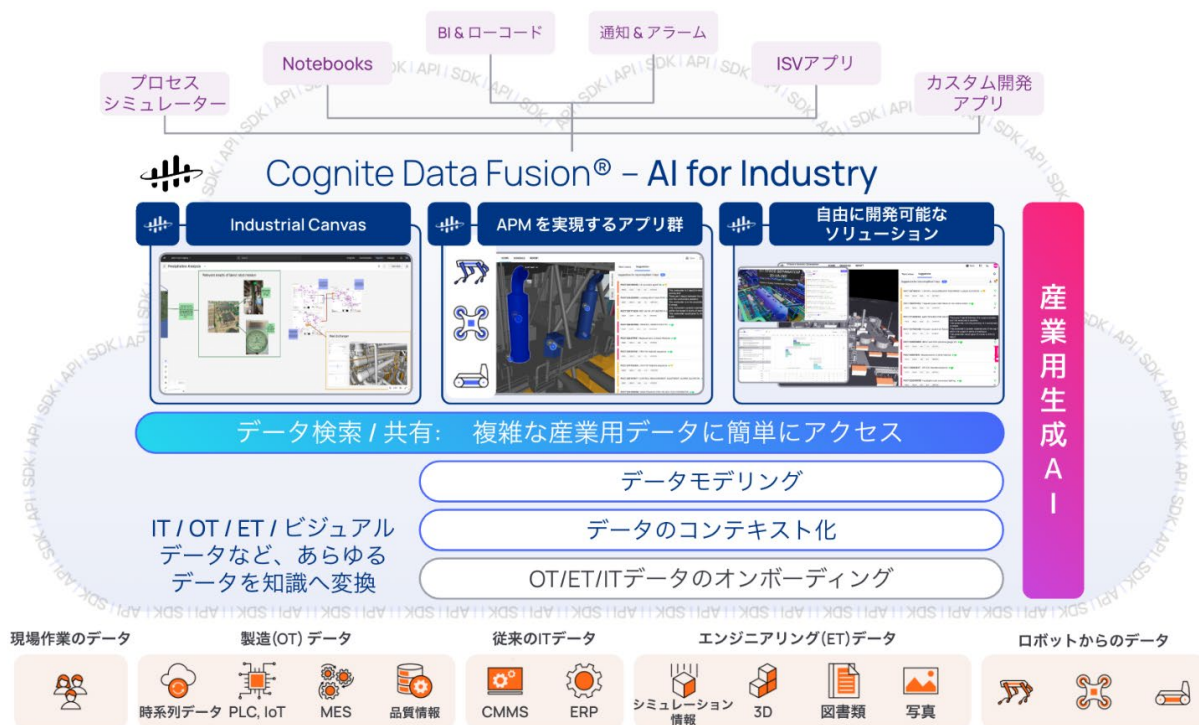

2024年9月12日

各位

JFEシステムズ株式会社

JFEシステムズ、Cognite社とリセラー契約を締結 CPS環境の構築を通じて製造業のDX推進を支援

JFEシステムズ株式会社（東証スタンダード市場：4832、本社：東京都港区、代表取締役社長：大木 哲夫、以下 JFEシステムズ）は、Cognite 株式会社（本社：東京都千代田区、日本社長：江川 亮一、以下 Cognite）と日本国内におけるリセラー契約を締結し、「Cognite Data Fusion®」の日本国内販売を開始しました。

Cognite Data Fusion®は、サイバーフィジカルシステム（Cyber Physical System、以下 CPS）の開発・実行をクラウド領域で一元的に統合するプラットフォームです。生産実績、製品品質データ、センサーデータなどの操業データを横断的に収集・統合・正規化、相互の関連付けまでの一連の処理を高速に実行する統合データプラットフォームとして、全世界の製造業やエネルギー産業で導入されています。

Cognite Data Fusion®概念図

JFEグループでは、DX戦略を重要な経営戦略と位置づけ、グループ全体でのDXを推進しています。JFEスチール株式会社（以下 JFEスチール）では、インテリジェント製鉄所の実現に向け、現実（フィジカル）のデータを仮想（サイバー）空間に再現し、モニタリングやシミュレーションを通じて、設備保全の効率化、品質向上、開発のコストダウンや期間短縮を図るCPSの構築に取り組んでいます。