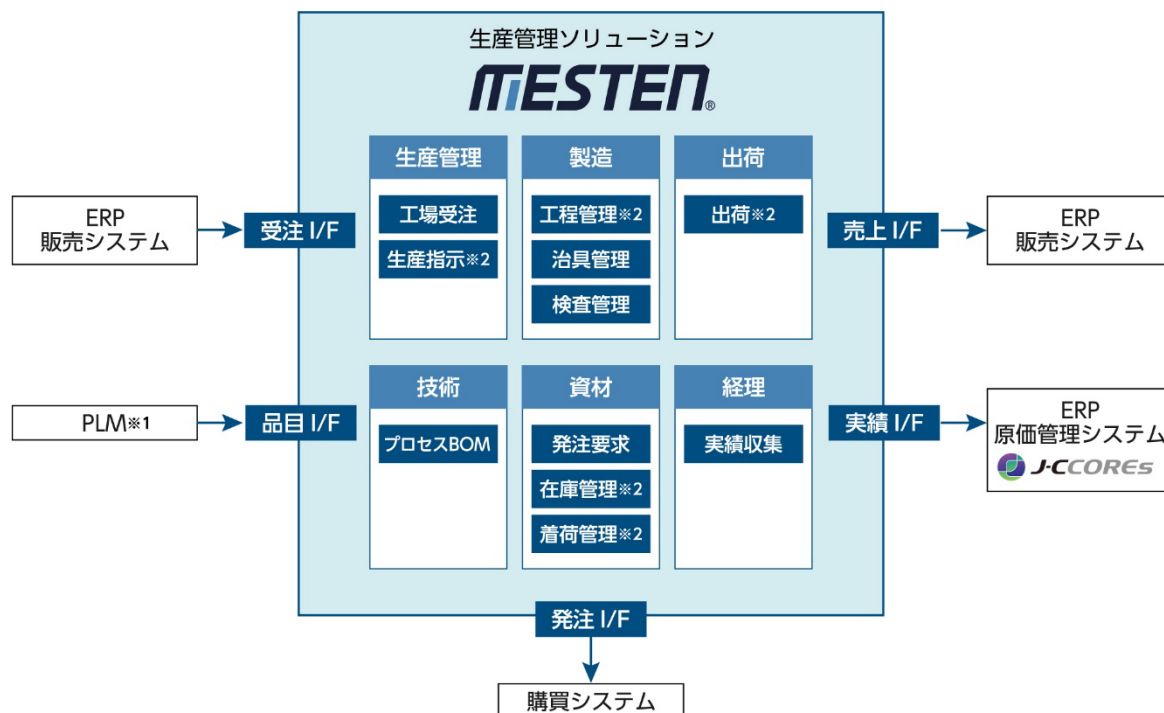

### 【生産管理ソリューション MESTEN® 製品・サービスページ】

<https://www.jfe-systems.com/products/mesten/mesten.html>

### 【生産管理ソリューション MESTEN® 特長】

**特長 1：工程追加・変更に対応可能な「プロセス系 BOM(\*)」を採用**

製造工程をプロセス系 BOM(\*)に詳細に定義。生産途中の急な工程追加・変更に対応可能です。

**特長 2：高い品質要求に対応できる品質トレーサビリティ機能を実装**

生産実績データを把握し、製造・在庫・出荷まで一貫したトレーサビリティを実現します。

**特長 3：タイムリーな製造実績収集を支援**

現品一品単位の生産、検査、ロケーション等の状況把握と実績収集をタイムリーに実現。高精度な製品別・工程別原価計算を実現します。

(\*)BOM(Bill Of Materials)：製造活動に必要な部品とその構成、製造工程を管理したもの。

## 【生産管理ソリューション MESTEN® 機能構成図】

各 I/F は MESTEN 標準インターフェースです。

※1 PLM (Product Lifecycle Management) : 製品の企画から廃棄までの製品のライフサイクルを管理すること。

※2 この機能ではオプションでスマートデバイスが利用できます。

当社は、今後も当社の強みである製造業の業務ノウハウを活かし、生産・操業管理を支援してまいります。