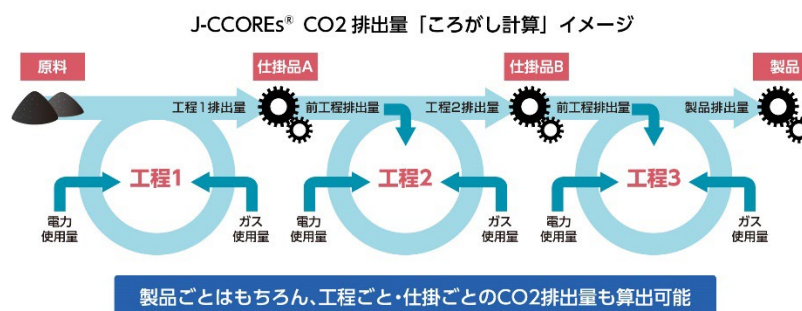

2022年12月15日

各位

JFEシステムズ株式会社

JFEシステムズ、脱炭素社会に向け 製造業の製品毎「サプライチェーン排出量」を見える化

原価計算・採算管理システム「J-CCOREs®」に新機能「CO2 排出量計算モジュール」を追加

JFEシステムズ株式会社（東証スタンダード市場：4832、本社：東京都港区、代表取締役社長 大木 哲夫、以下 当社）は、脱炭素社会に向け、製造業の製品毎「サプライチェーン排出量」の見える化を目的に、自社開発の原価計算・採算管理システム「J-CCOREs®（ジェー・シー・コアーズ）」の新機能「CO2 排出量計算モジュール」を2023年1月より提供開始いたします。

温室効果ガスの排出を実質ゼロにするカーボンニュートラル社会の実現に向け、製造業では「温室効果ガス排出削減目標 SBT(*1)」や「企業が事業活動で使う電力を100%再生可能エネルギーとするためのイニシアティブ RE100(*2)」などに対する取り組みが活発になっています。

脱炭素に向けた目標設定 SBT では、事業者自らの排出量だけでなく、事業活動に関係するあらゆる排出量を合計したサプライチェーン排出量の削減が求められており、今後は製品毎のCO2 排出量を算出する必要性が急速に高まっていくことが予想されます。

これを受け当社では、脱炭素経営への取り組みを見える化し、企業の社会的価値を引き上げることをごコンセプトに、J-CCOREs® CO2 排出量計算モジュールを開発いたしました。

本モジュールは、CO2 排出量を部門間・製品別に配賦し、上流工程から下流工程まで積み上げることで、製品毎のCO2 排出量算出を可能とします。実態の生産フローに基づいた「ころがし計算」を行うことで、より現状に近いカタチで製品別CO2 排出量を見える化し、脱炭素に向けた排出削減目標の設定や、炭素税を含めた売値の設定に対する基準・根拠としてご活用いただけます。

◆ 「J-CCOREs® CO2 排出量計算モジュール」製品・サービスサイト

<https://www.jccores.com/feature.html#f9>

※ライセンス体系、価格等については、別途ご相談ください。