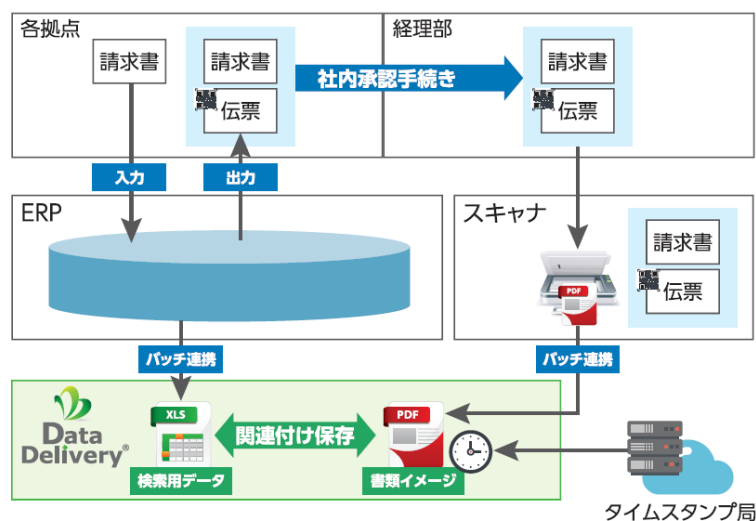

2021年2月4日

各位

JFEシステムズ株式会社

住友金属鉱山株式会社が「DataDelivery®」で電子帳簿保存法に対応 — 全社の取引関係書類を電子的に保存し、経理業務を効率化 —

JFEシステムズ株式会社（東証二部 4832、本社：東京都港区、代表取締役社長 西崎 宏、以下 JFEシステムズ）は、住友金属鉱山株式会社（東証一部 5713、本社：東京都港区、代表取締役社長 野崎 明、以下 住友金属鉱山）が、JFEシステムズ製の電子証跡システム「DataDelivery®」を導入したことをお知らせします。

日本を代表する非鉄金属メーカーである住友金属鉱山様は、経営課題として管理部門におけるデジタルライゼーション（*）推進を通じた業務効率化を掲げています。その施策として DataDelivery®を導入し、領収書・請求書などの取引関連書類の電子化・ペーパーレス化と電子帳簿保存法（スキャナ保存）対応を実現しました。

製品選定に際しては、「国税関係帳簿書類の長期保存に適した製品」、「実績とトータルソリューションとして提供可能」、「プロジェクト納期」、「費用の合理性」の4つを要件として複数製品を比較検討し、DataDelivery®を採用されました。

2020年度より、領収書・請求書等の取引関係書類と関連書類（支払依頼書など）の電子保存を開始され、安定稼働しています。さらに、DataDelivery®導入以前の外部倉庫に保管されている大量の書類についても、全て電子化して DataDelivery®に移行する作業を進めており、さらなる業務効率化と外部保管コストの削減を見込んでいます。

システム概要図

DataDelivery®システム概要図

本事例の詳細は、JFEシステムズコーポレートサイトで公開しております。ぜひご覧ください。