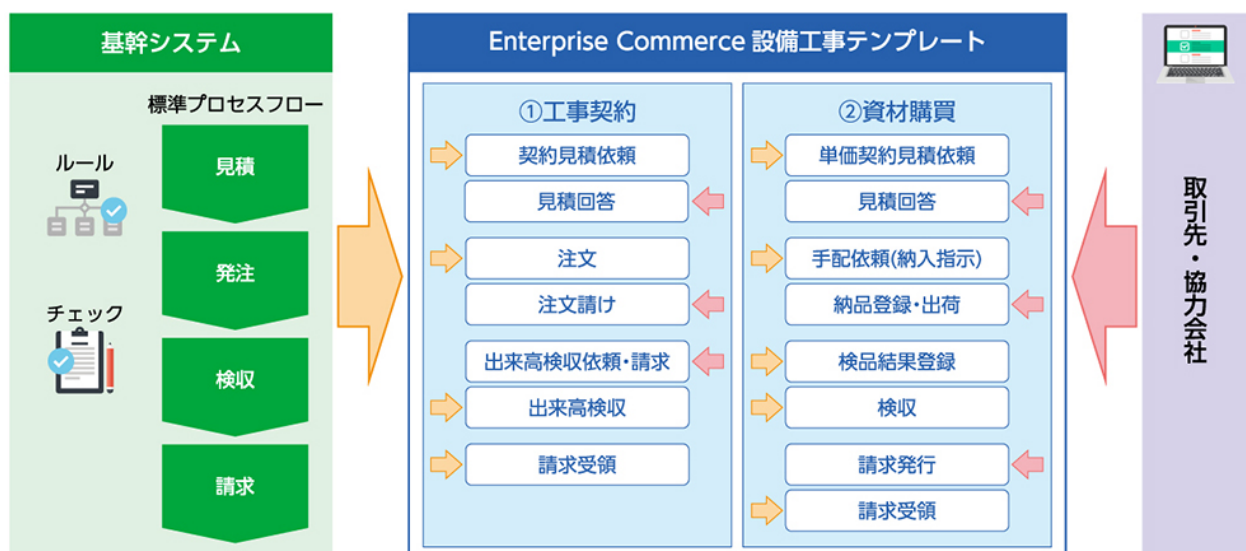

2021年6月2日

各位

JFEシステムズ株式会社

JFEシステムズ、Web購買システム「Enterprise Commerce」の 建設業・設備工事業界向け 設備工事テンプレートを提供開始 — 6月25日（金）建設業・設備工事業におけるペーパーレス・業務効率化セミナー開催 —

JFEシステムズ株式会社（東証二部：4832、本社：東京都港区、代表取締役社長 西崎 宏）は、自社開発のWeb購買システム「Enterprise Commerce（エンタープライズ・コマース）」の建設業・設備工事業界向けテンプレート「Enterprise Commerce 設備工事テンプレート」の提供を開始したことをお知らせいたします。

Enterprise Commerce は、インターネットを活用し、調達・購買業務を効率化するシステムです。個別にメールやFAXで行っていた取引先との購買業務のやり取りを、Webブラウザ上で一元管理し、注文情報や進捗状況の可視化、取引先との連携強化、購買業務の効率化、ペーパーレス化を実現します。2006年にWeb購買システムとして販売開始以降、メーカーや商社をはじめ、多くのお客様に導入いただき、進化を遂げてきました。

今回提供を開始する Enterprise Commerce 設備工事テンプレートは、標準機能では対応が難しかった、建設業・設備工事業で必要となる「工事契約」や「資材購買」に対応します。一例として、「出来高検収依頼・請求」「手配依頼（納入指示）」などの機能を実装し、建設業・設備工事業の購買業務全般をカバーします。

【製品・サービス URL】

<https://www.jfe-systems.com/products/encom equipwktpl/encom equipwktpl.html>

「Enterprise Commerce 設備工事テンプレート」概要図