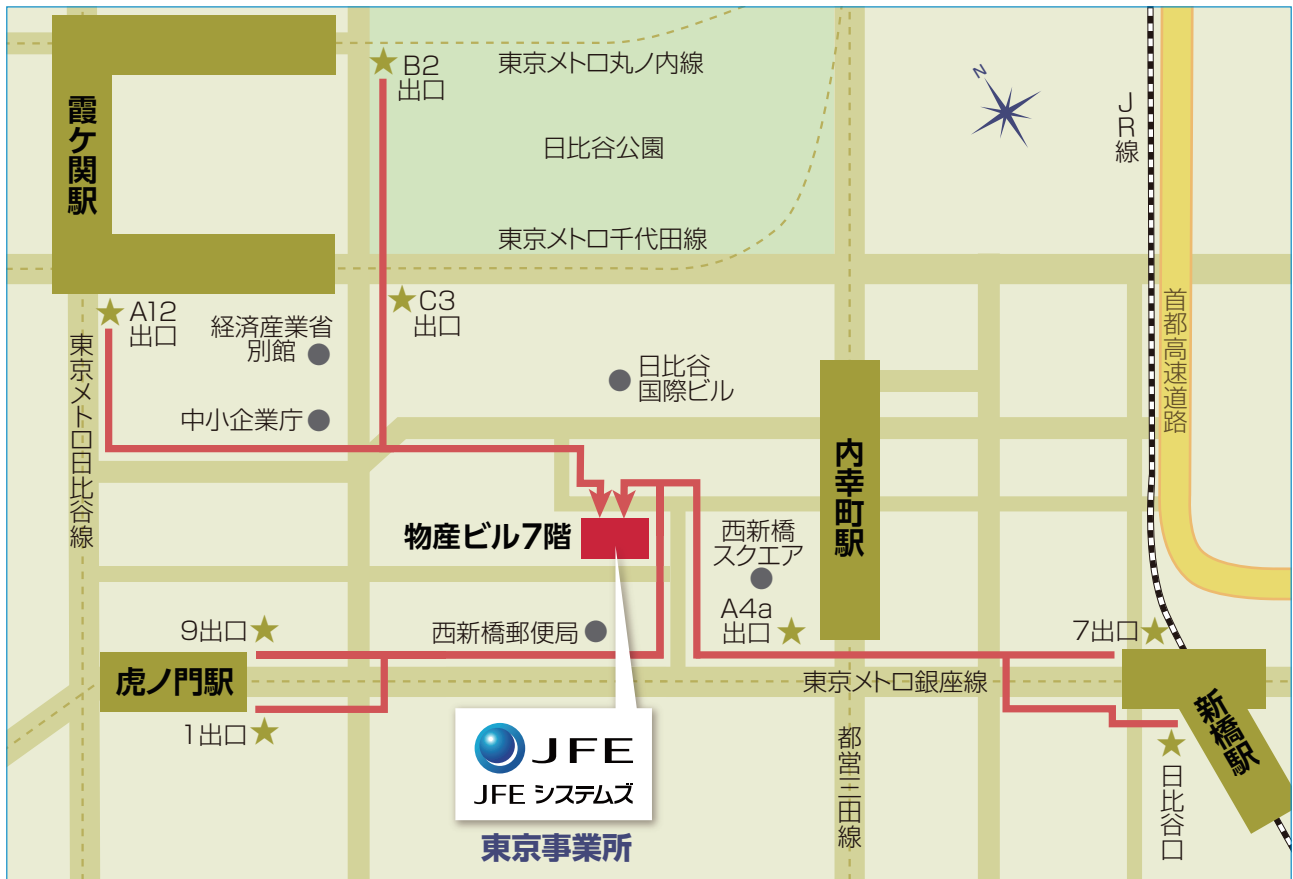

JFEシステムズ(株) 東京事業所へのアクセス

〒105-0003 東京都港区西新橋1丁目4番14号(物産ビル7階)

JFE

TEL.03-5418-2321 FAX.03-5418-2335

東京事業所へは

都営三田線「内幸町駅」A4a出口より徒歩 約2分でお越しいただけます。

※ ← 駅からの最短ルートです。

交通アクセス

- JR各線「新橋駅」日比谷口より徒歩約5分
- 都営地下鉄三田線「内幸町駅」A4a出口より徒歩約2分
- 東京メトロ銀座線「新橋駅」7出口より徒歩約5分
- 東京メトロ銀座線「虎ノ門駅」1、9出口より徒歩約5分
- 東京メトロ千代田線「霞ヶ関駅」C3出口より徒歩約7分
- 東京メトロ丸ノ内線「霞ヶ関駅」B2出口より徒歩約10分
- 東京メトロ日比谷線「霞ヶ関駅」A12出口より徒歩約10分