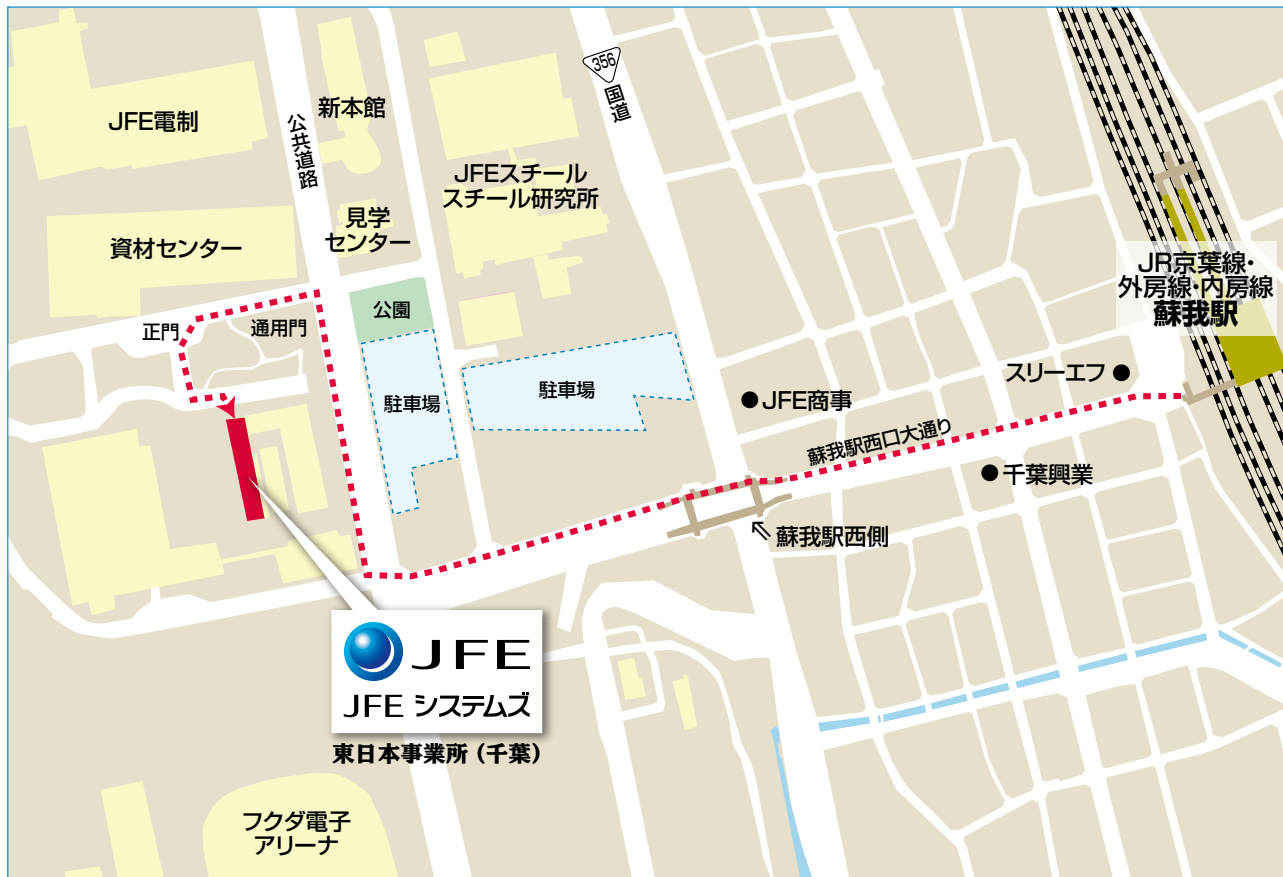

# ■JFEシステムズ(株) 東日本事業所(千葉)への交通アクセス

〒260-0835 千葉県千葉市中央区川崎町1番地(JFEスチール東日本製鉄所内)  
TEL.043-262-2686 FAX.043-262-2134

東日本事業所(千葉)へはJR京葉線・外房線・内房線「蘇我駅」下車、西口より徒歩 約**20**分でお越しいただけます。

※ 駅からの最短ルートです。

## ◎交通アクセス

JR京葉線・外房線・内房線「蘇我駅」下車、西口より徒歩 約20分