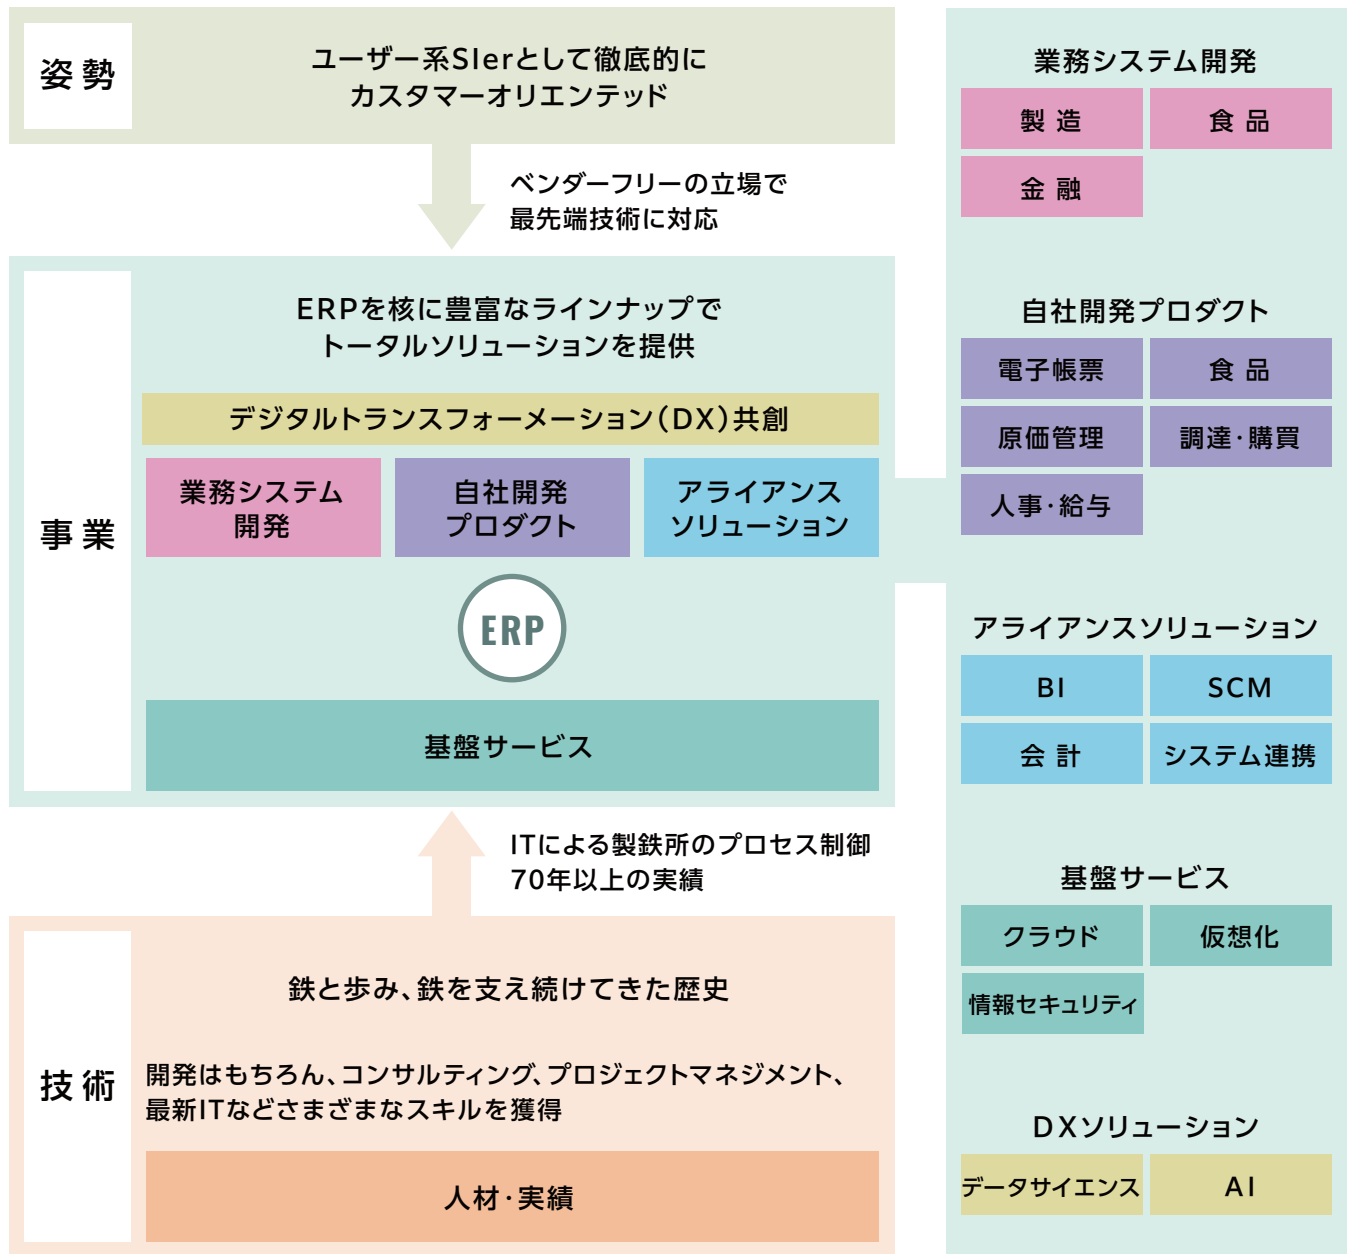

BUSINESS DOMAIN 事業領域

当社および当社グループは、情報システムの企画、設計、開発、保守を行うシステムインテグレーション(SI)に加え、自社プロダクトや特徴あるアライアンスソリューションを活用したシステムの構築、および業務システムを支えるITインフラソリューションを事業領域としています。

- ・ソリューション・プロダクト事業
  自社開発プロダクトやアライアンスソリューションを適用したSI
- ・ビジネスシステム事業
  お客様の多様な業務ニーズに対応した、各業種・分野の業務システムSI
- ・鉄鋼業界向け事業
  JFEスチール株式会社及び同グループ会社向けの業務システムSI
- ・基盤サービス事業
  情報通信基盤の構築、運用およびそれらを利用したITインフラソリューションの提供
- ・DX事業
  鉄鋼業界向けをはじめとする各事業分野と連携したDXビジネスの推進