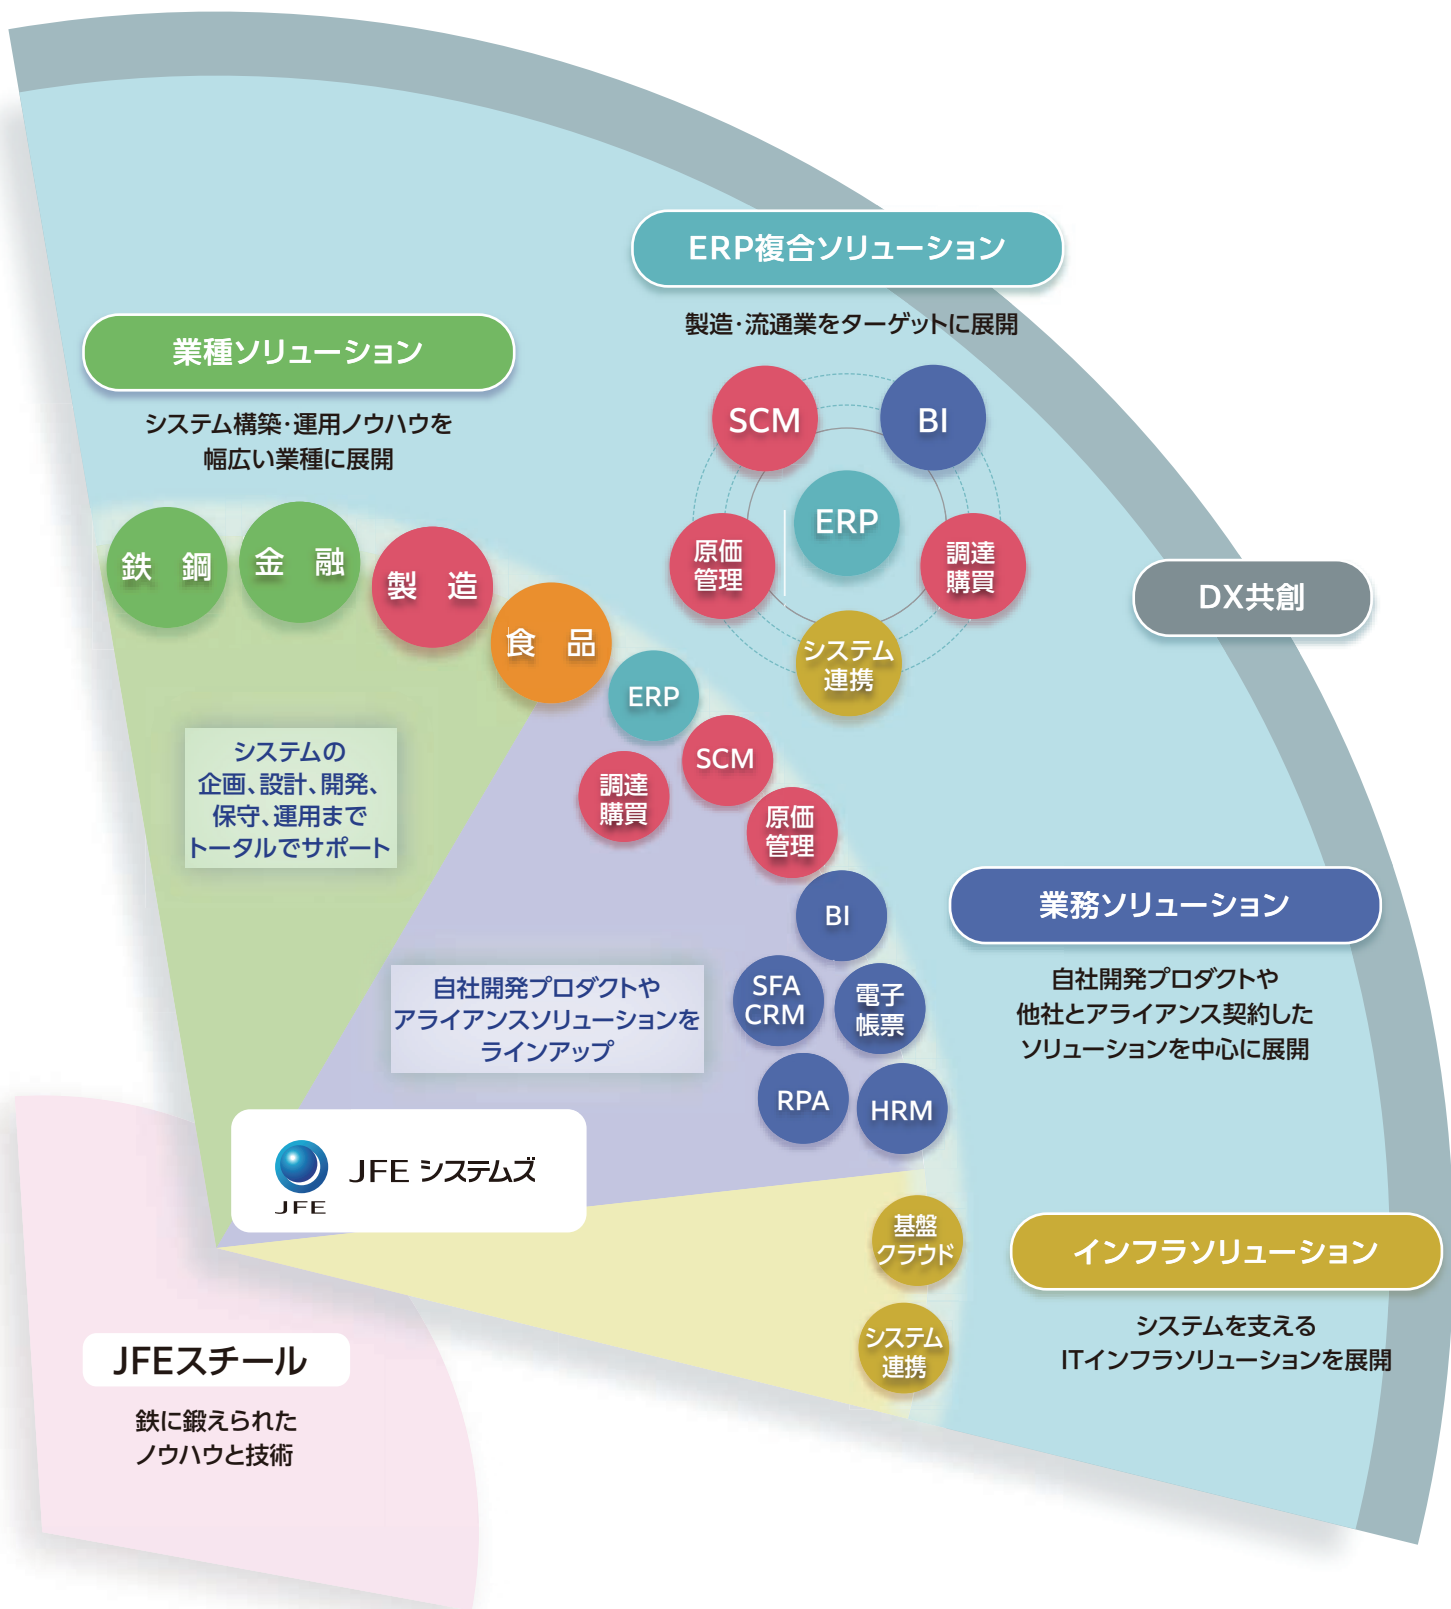

代表取締役社長

大木 哲夫

SOLUTIONS

ソリューションラインアップ

「ERP複合ソリューション」、「業種ソリューション」、「業務ソリューション」、「インフラソリューション」の4つのソリューションをラインアップしています。さらに「デジタルトランスフォーメーション(DX)共創」への展開を図っています。

※太字は自社開発商品

製造ソリューション

SCM
/S&OP