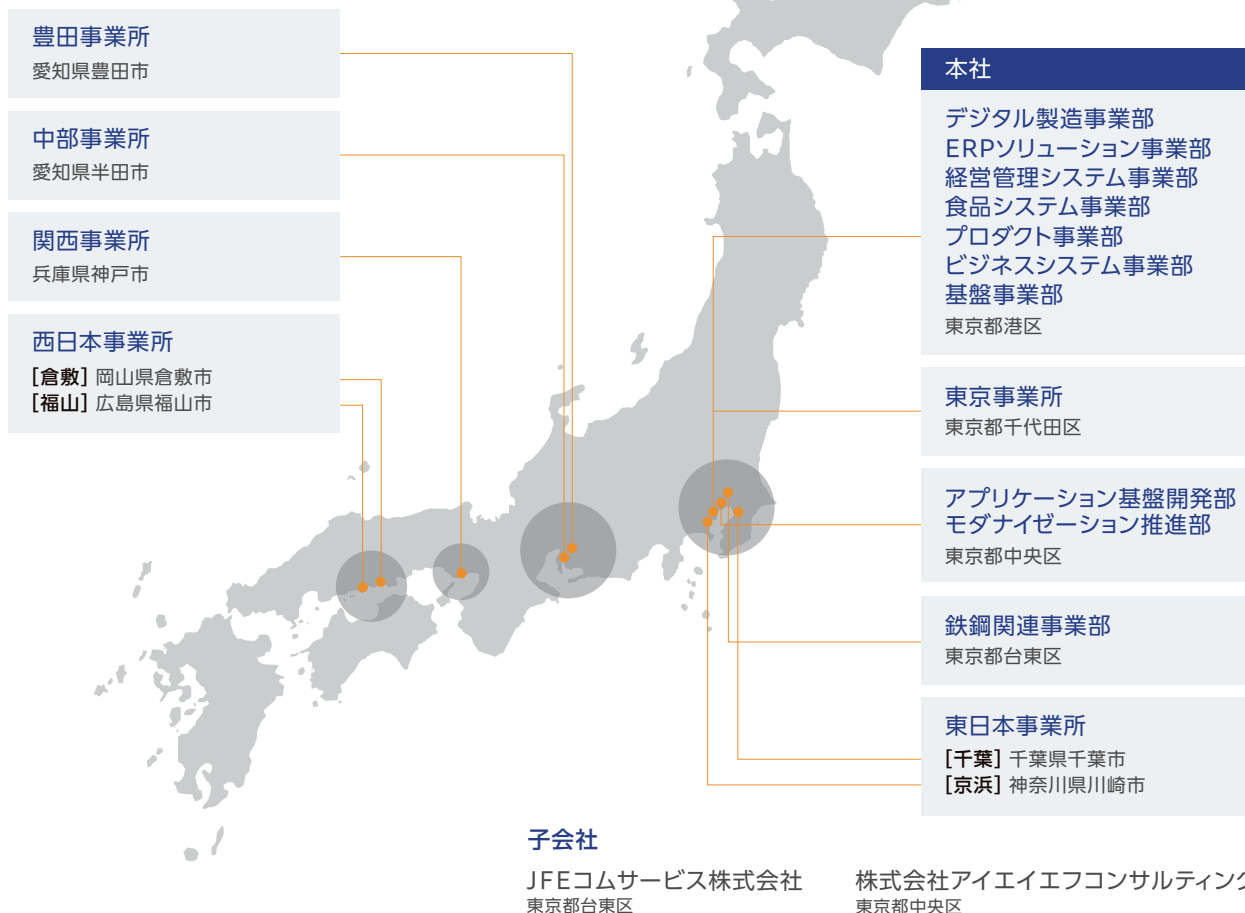

事業拠点

事業拠点一覧

本社	〒105-0023 東京都港区芝浦1丁目2番3号(シーバンスS館 受付18F)	TEL(代表) : 03-5418-2400
東京事業所	〒100-0011 東京都千代田区内幸町2丁目2番3号 日比谷国際ビル(JFEスチール本社内)	TEL : 03-3597-3767
アプリケーション基盤開発部	〒104-0045 東京都中央区築地4丁目1番17号(銀座大野ビル7F)	TEL : 03-3549-0633
モダナイゼーション推進部	〒104-0045 東京都中央区築地4丁目1番17号(銀座大野ビル7F)	TEL : 03-3549-0633
鉄鋼関連事業部	〒111-0051 東京都台東区蔵前2丁目17番4号(JFE蔵前ビル6F)	TEL : 03-5822-6350
東日本事業所(千葉)	〒260-0835 千葉県千葉市中央区川崎町1番地(JFEスチール東日本製鉄所内)	TEL : 043-262-2686
東日本事業所(京浜)	〒210-0855 神奈川県川崎市川崎区南渡田町1番1号(京浜ビル4F)	TEL : 044-322-6632
豊田事業所	〒471-0026 愛知県豊田市若宮町2丁目31番地(カーニープレイス豊田8F)	TEL : 0565-31-3533
中部事業所	〒475-8611 愛知県半田市川崎町1丁目1番地(JFEスチール知多製造所内)	TEL : 0569-24-2230
関西事業所	〒651-0083 兵庫県神戸市中央区浜辺通5丁目1番14号(神戸商工貿易センタービル9F)	TEL : 078-232-5755
西日本事業所(倉敷)	〒712-8514 岡山県倉敷市水島川崎通1丁目(JFEスチール西日本製鉄所内)	TEL : 086-447-4343
西日本事業所(福山)	〒721-0931 広島県福山市鋼管町1番地(JFEスチール西日本製鉄所内)	TEL : 084-943-1422

JFE システムズ 株式会社

<https://www.jfe-systems.com/>